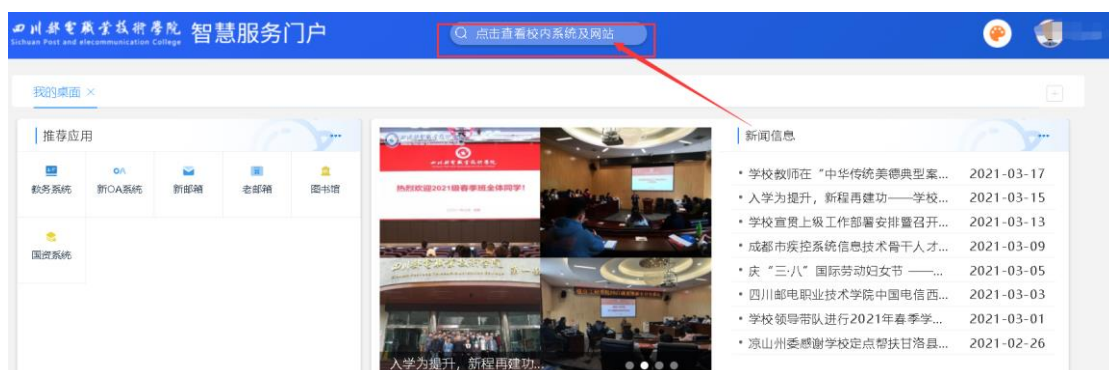

## 六、 选课主要步骤：

登录方式： 学院首页点击智慧门户

用户名：学号      初始密码：YDX\*2020post

【如果密码更改，则使用新密码登录，如忘记密码请通过门户 APP 使用手机号码找回，

如手机号码已经更换联系图情（二教九楼开放办公区）王凌韬、王家怡老师进行密码重置】

1. 登录页面后点击左侧学生服务平台，并点击网上选课

2. 进入选课页面点击“开始选课”

3. 点击你所需要选择的课程“选择”，提示选课成功，点击“确认”