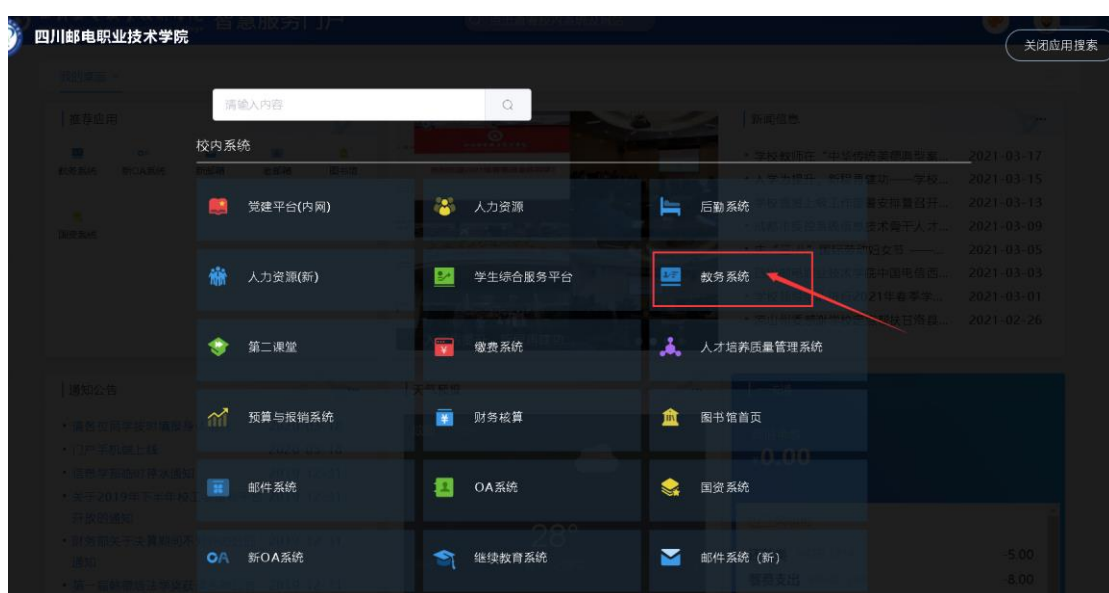

## 六、 选课主要步骤：

登录方式： 学院首页点击智慧门户

用户名：学号      初始密码：YDX\*2020post

【如果密码更改，则使用新密码登录，如忘记密码请通过门户 APP 使用手机号码找回，

如手机号码已经更换联系图情（二教九楼开放办公区）王凌韬、王家怡老师进行密码重置】

1. 登录页面后点击左侧学生服务平台，并点击网上选课

2. 进入选课页面点击“开始选课”

3. 点击你所需要选择的课程“选择”，提示选课成功，点击“确认”